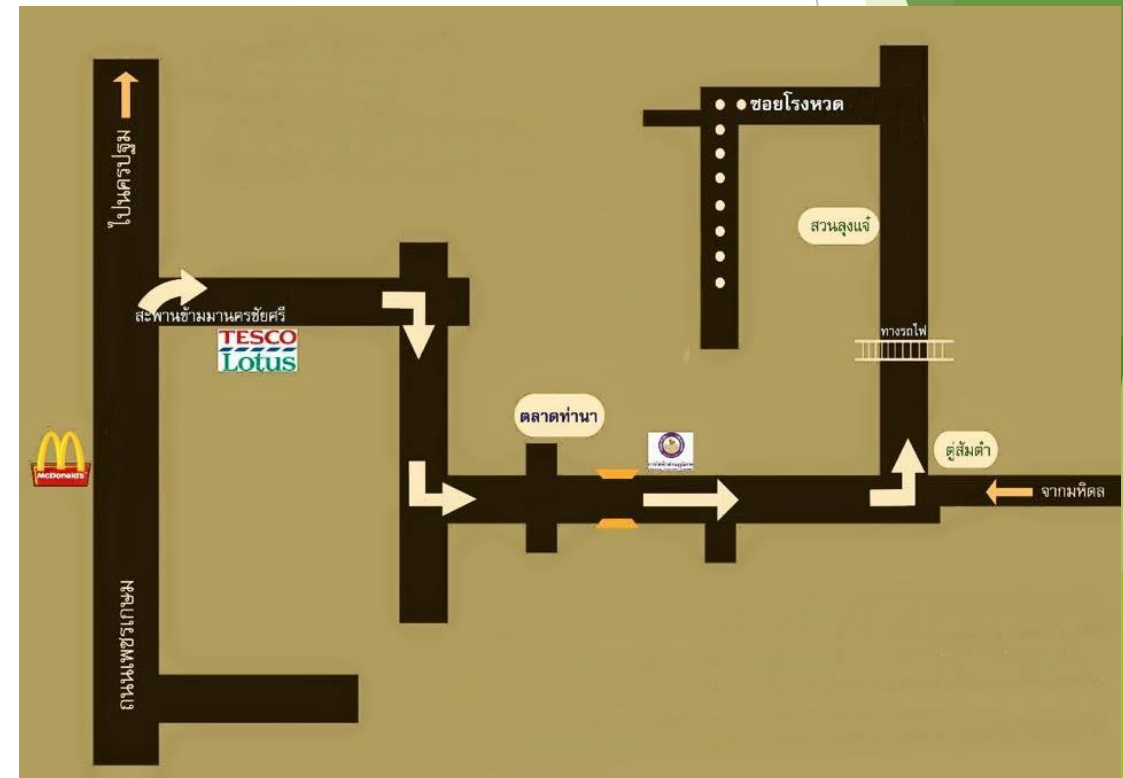

3.สวนลุงแจ้

ที่อยู่ : 25/1 ม.1 ไทยาวาส นครชัยศรี นครปฐม 73120

เบอร์โทร : 081 809 3447

เวลาเปิด-ปิด : ทุกวัน 8.00 – 17.00 น.