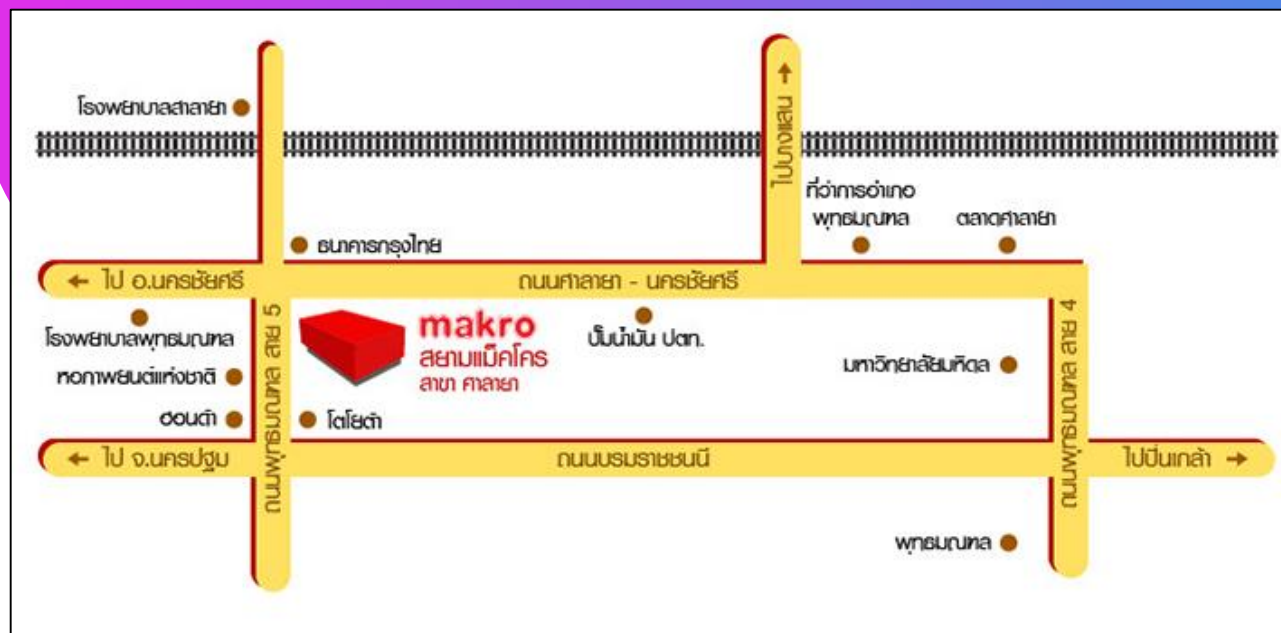

19. สยามแม็คโคร สาขาศาลายา

ที่อยู่ 87/18 หมู่ 3 ตำบลศาลายา อำเภอพุทธมณฑล จังหวัดนครปฐม 73170

เบอร์โทร. 034 108 734

เวลาทำการเปิด-ปิด : ทุกวัน เวลา 06.00 - 21.00 น.

makro
คู่คิดธุรกิจคุณ