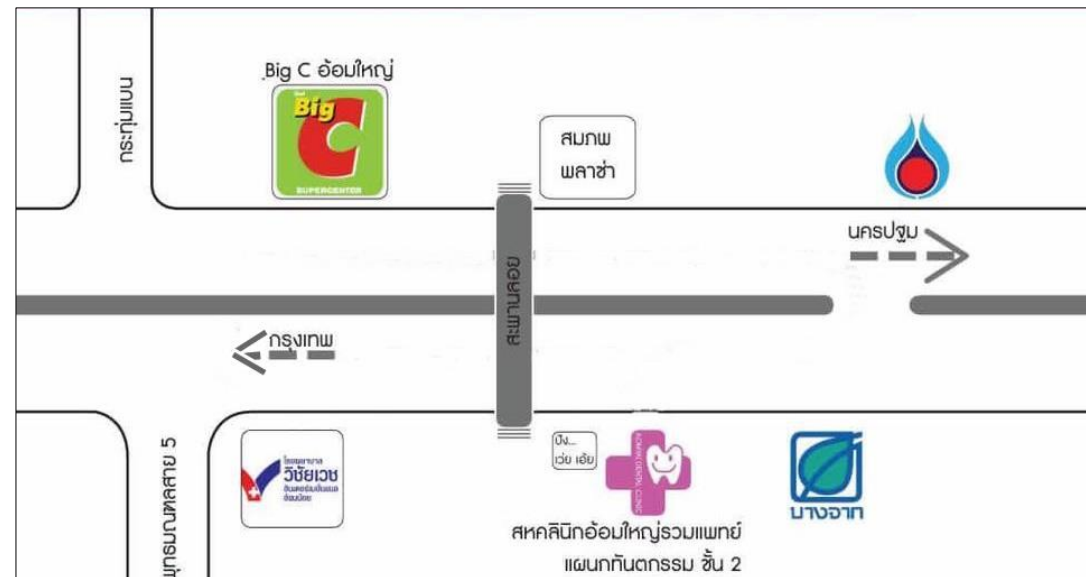

# 2. บิ๊กซี ซูเปอร์เซ็นเตอร์ สาขาอ้อมใหญ่

ที่อยู่ 17/17 หมู่ 8 ตำบลอ้อมใหญ่ อำเภอสามพราน จังหวัดนครปฐม 73160

โทรศัพท์. 0-2420-0666

เวลาทำการเปิด-ปิด : ทุกวัน 08.00 - 21.00 น.

## 4. เทสโก้โลตัส สาขาศาลายา

ที่อยู่ 99 14 ถ. บรมราชชนนี ตำบลบางเตย อำเภอสามพราน นครปฐม 73210

โทรศัพท์. 034 100 230

เวลาทำการเปิด-ปิด : ทุกวัน 08.00 - 21.00 น.

**TESCO**  
**Lotus**

# 5. เทสโก้โลตัส สาขาพุทธมณฑลสาย 4

ที่อยู่ 97 หมู่ที่ 6 ถนนพุทธมณฑลสาย 4 ตำบลกระทุ่มล้ม อำเภอสสามพราน นครปฐม 73220

โทรศัพท์. 02 814 3569

เวลาทำการเปิด-ปิด : ทุกวัน 06.00 - 21.00 น.

**TESCO**  
**Lotus**