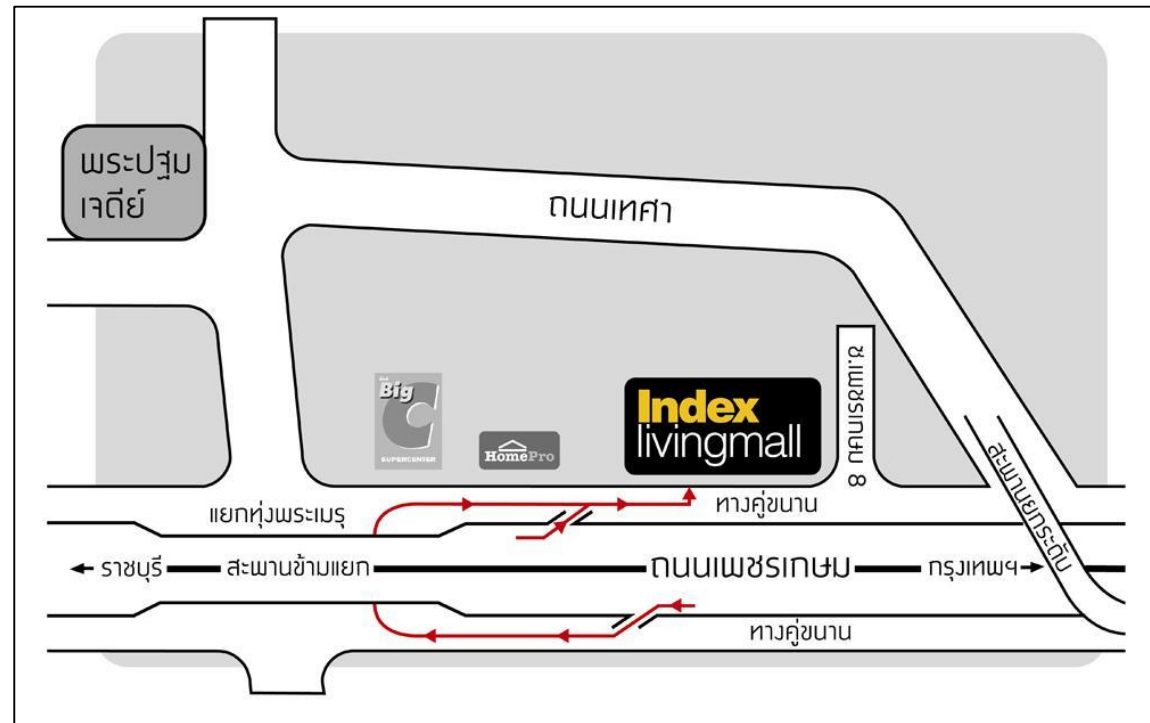

15. อินเด็กซ์ ลีฟวิ่งมอลล์ สาขานครปฐม

ที่อยู่ 378 ถ.เพชรเกษม ต.พระประโทน อ.เมืองนครปฐม จ.นครปฐม

โทรศัพท์. 034 213 670

เวลาทำการเปิด-ปิด : ทุกวัน 10.00 - 20.00 น.