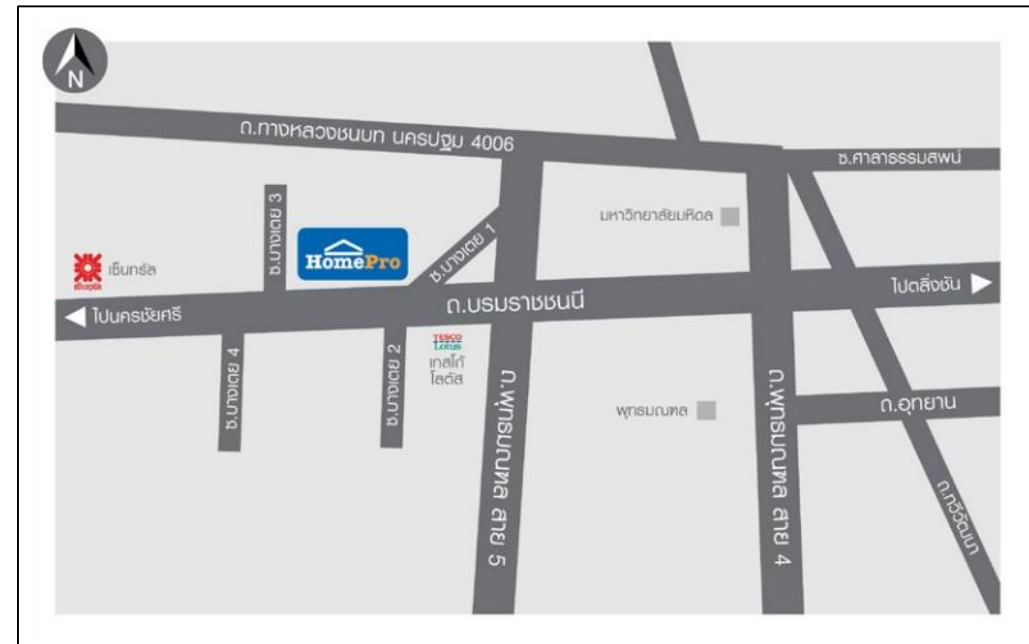

6.โฮมโปรดักส์เซ็นเตอร์ สาขาพุทธมณฑลสาย 5

ที่อยู่ 198 หมู่ที่ 1 ถ. บรมราชชนนี ตำบล บางเตย อำเภอสามพราน นครปฐม 73210

โทรศัพท์. 02 444 5566

เวลาทำการเปิด-ปิด : ทุกวัน 09.00 - 21.00 น.