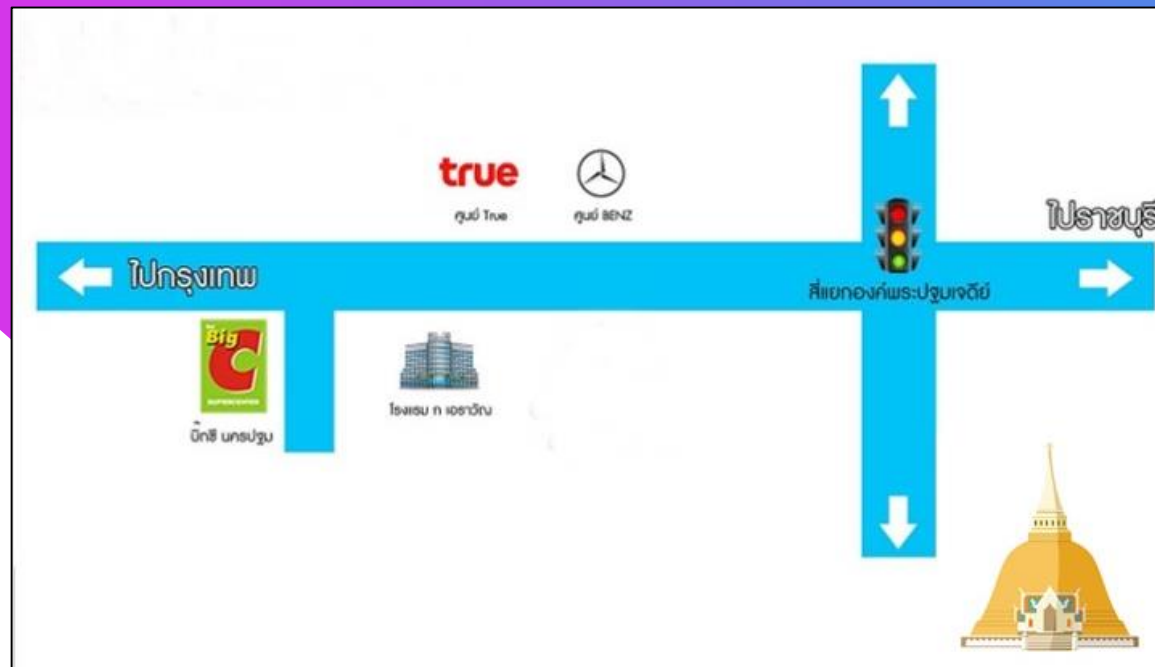

อำเภอเมืองนครปฐม

9. บิ๊กซี ซูเปอร์เซ็นเตอร์ สาขานครปฐม

ที่อยู่ 754 ถนนเพชรเกษม ตำบลห้วยจรเข้ม อำเภอเมืองนครปฐม จังหวัดนครปฐม 73000

โทรศัพท์. 0-3496-5452-61

เวลาทำการเปิด-ปิด : ทุกวัน เวลา 08.00 - 21.00 น.