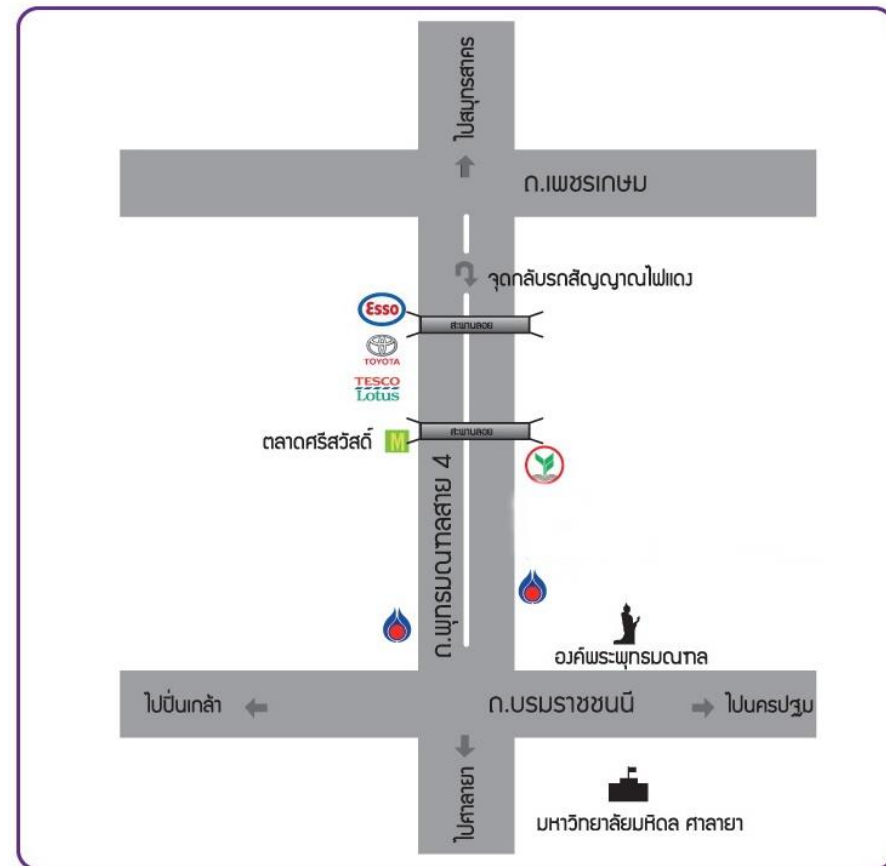

# 2. บิ๊กซี ซูเปอร์เซ็นเตอร์ สาขาอ้อมใหญ่

ที่อยู่ 17/17 หมู่ 8 ตำบลอ้อมใหญ่ อำเภอสามพราน จังหวัดนครปฐม 73160

โทรศัพท์. 0-2420-0666

เวลาทำการเปิด-ปิด : ทุกวัน 08.00 - 21.00 น.

## 4. เทสโก้โลตัส สาขาศาลายา

ที่อยู่ 99 14 ถ. บรมราชชนนี ตำบลบางเตย อำเภอสามพราน นครปฐม 73210

โทรศัพท์. 034 100 230

เวลาทำการเปิด-ปิด : ทุกวัน 08.00 - 21.00 น.

**TESCO**  
**Lotus**

# 5. เทสโก้โลตัส สาขาพุทธมณฑลสาย 4

ที่อยู่ 97 หมู่ที่ 6 ถนนพุทธมณฑลสาย 4 ตำบลกระทุ่มล้ม อำเภอสสามพราน นครปฐม 73220

โทรศัพท์. 02 814 3569

เวลาทำการเปิด-ปิด : ทุกวัน 06.00 - 21.00 น.

**TESCO**  
**Lotus**